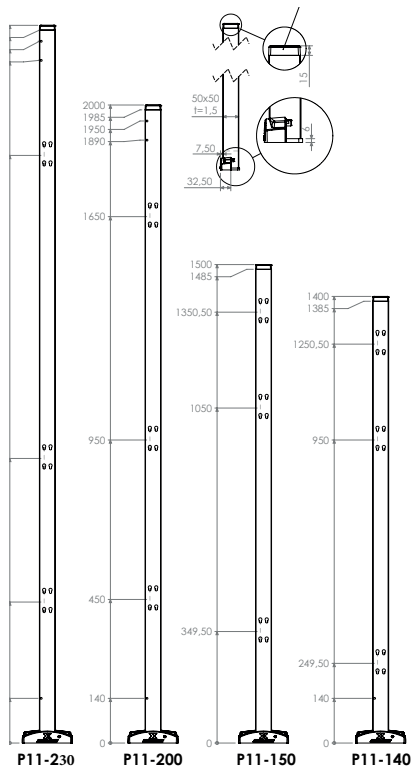

De paal van 50x50 mm is beschikbaar in vier verschillende hoogtes: 1400, 1500, 2000 en 2300 mm. Het verlengstuk hiervoor is 750 mm hoog.

De paal van 70x70 mm is beschikbaar in drie verschillende hoogtes: 1400, 2000 en 2300 mm. Het verlengstuk hiervoor is 750, 1300, 1900 en 2200 mm hoog.

De speciale kantlijst is verkrijgbaar als accessoire voor panelen van kunststof en plaatstaal. Zo kan voorkomen worden dat er tussenruimtes ontstaan tussen staander en elementen. De kantlijsten zijn beschikbaar in drie hoogtes: 750, 1900 en 2200 mm.

### Palen

- 50x50 en 70x70 mm
- RAL 1018, RAL 3020, RAL 5005 en RAL 9011
- Kantlijst voor kunststof- en plaatstaalpanelen

## Productgegevens

Art. nr.                      Vloerafstand (mm)                      Hoogte (mm)