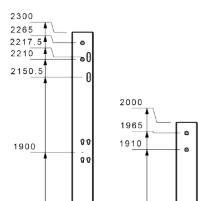

Axellent Product Information

» X-Guard® Palen

Productgegevens

Art. nr.   Vloerafstand (mm)   Hoogte (mm)

50x50 mm, Geel (RAL 1018)

P11-140	100	1400
P11-150	200	1500
P11-200	100	2000
P11-230	100	2300

50x50 mm, Blauw (RAL 5005)

P21-140	100	1400
P21-200	100	2000
P21-230	100	2300

50x50 mm, Zwart (RAL 9011)

P31-140	100	1400
P31-200	100	2000
P31-230	100	2300

50x50 mm, Rood (RAL 3020)

P71-140	100	1400
P71-200	100	2000
P71-230	100	2300

70x70 mm incl voet (RAL 9011), Geel (RAL 1018)

P13-140	100	1400
P13-200	100	2000
P13-230	100	2300