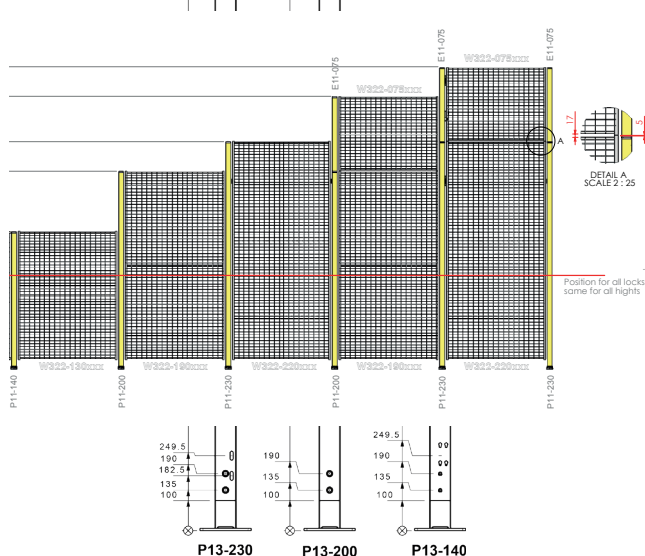

70x70 mm incl voet (RAL 9011), Geel (RAL 1018)

P13-140	100	1400
P13-200	100	2000
P13-230	100	2300