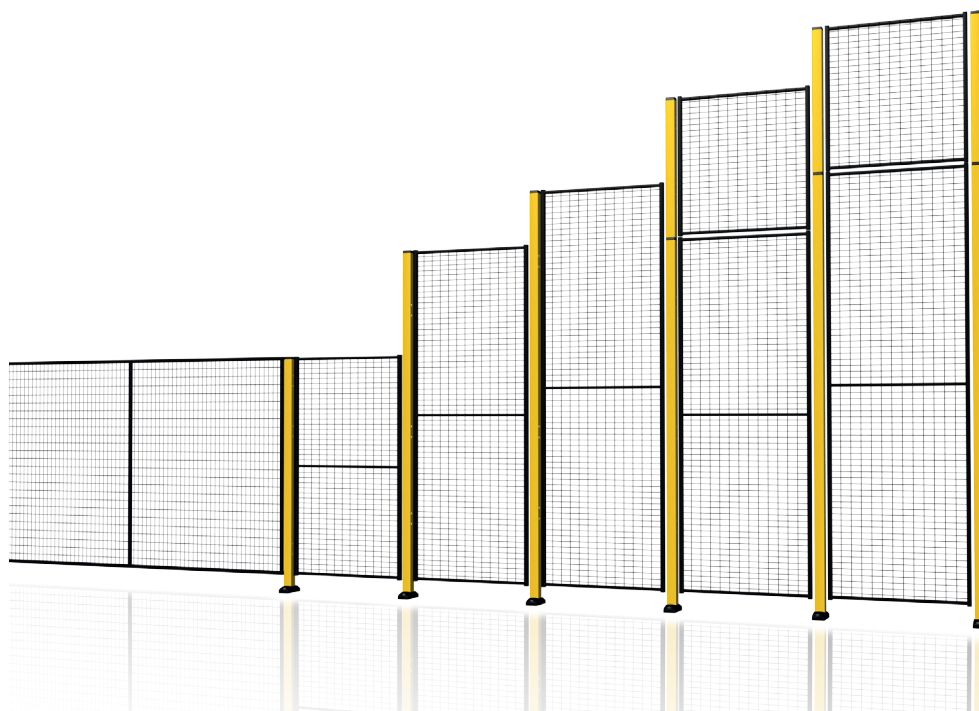

## X-Guard® Palen

Onze palen zijn verkrijgbaar in twee verschillende maten: 50x50 en 70x70 mm. De 50x50-kleuren zijn RAL 1018, RAL 3020, RAL 5005, RAL 9011 en voor de 70x70 mm paal RAL 1018. Andere kleuren zijn tevens verkrijgbaar op aanvraag. De meeste palen van Axelent hebben een vloerafstand van 100 mm.

De paal van 50x50 mm is beschikbaar in vier verschillende hoogtes: 1400, 1500, 2000 en 2300 mm. Het verlengstuk hiervoor is 750 mm hoog.

De paal van 70x70 mm is beschikbaar in drie verschillende hoogtes: 1400, 2000 en 2300 mm. Het verlengstuk hiervoor is 750, 1300, 1900 en 2200 mm hoog.

De speciale kantlijst is verkrijgbaar als accessoire voor panelen van kunststof en plaatstaal. Zo kan voorkomen worden dat er tussenruimtes ontstaan tussen staander en elementen. De kantlijsten zijn beschikbaar in drie hoogtes: 750, 1900 en 2200 mm.