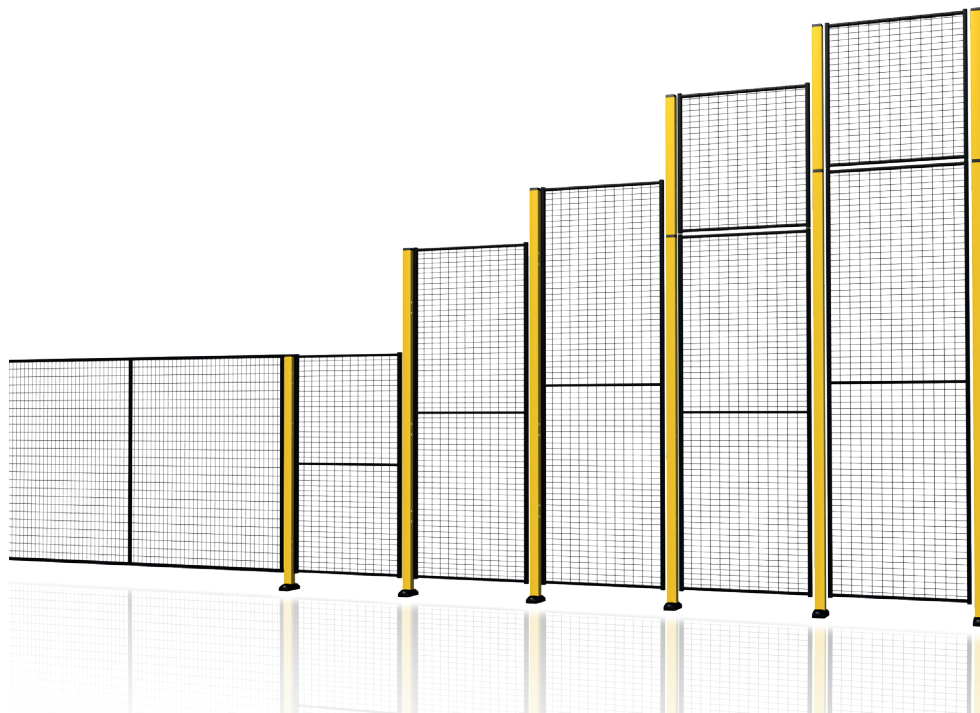

# AXELENT PRODUCT INFORMATION

» X-GUARD® PANELEN 50X30

## X-GUARD® PANELEN 50X30

X-Guard is een volledig nieuw gamma machinebeveiligingen dat voldoet aan de gewijzigde eisen uit de Machinerichtlijn (2006/42/CE) voor vaste afschermingen, die op 29 december 2009 zijn ingegaan. Door een breed assortiment standaardcomponenten en -accessoires voldoet X-Guard zonder enige twijfel aan alle denkbare behoeften aan machinebeveiliging.

Sinds X-Guard in 2008 gelanceerd werd, is het systeem uitgebreid met nieuwe afmetingen voor zowel de panelen als voor staanders en accessoires.

Wij luisteren naar onze klanten en daarom breiden wij het assortiment voortdurend uit naarmate er nieuwe behoeften ontstaan.

Onze panelen zijn beschikbaar in vier hoogtes: 750, 1300, 1900 en 2200mm.

De panelen van 750mm kunnen enkel gebruikt worden als verlengstuk. Ze zijn tevens beschikbaar in 13 verschillende breedtes, behalve de panelen van 1300mm. Die kunnen we aanbieden in maar liefst 14 breedtes.