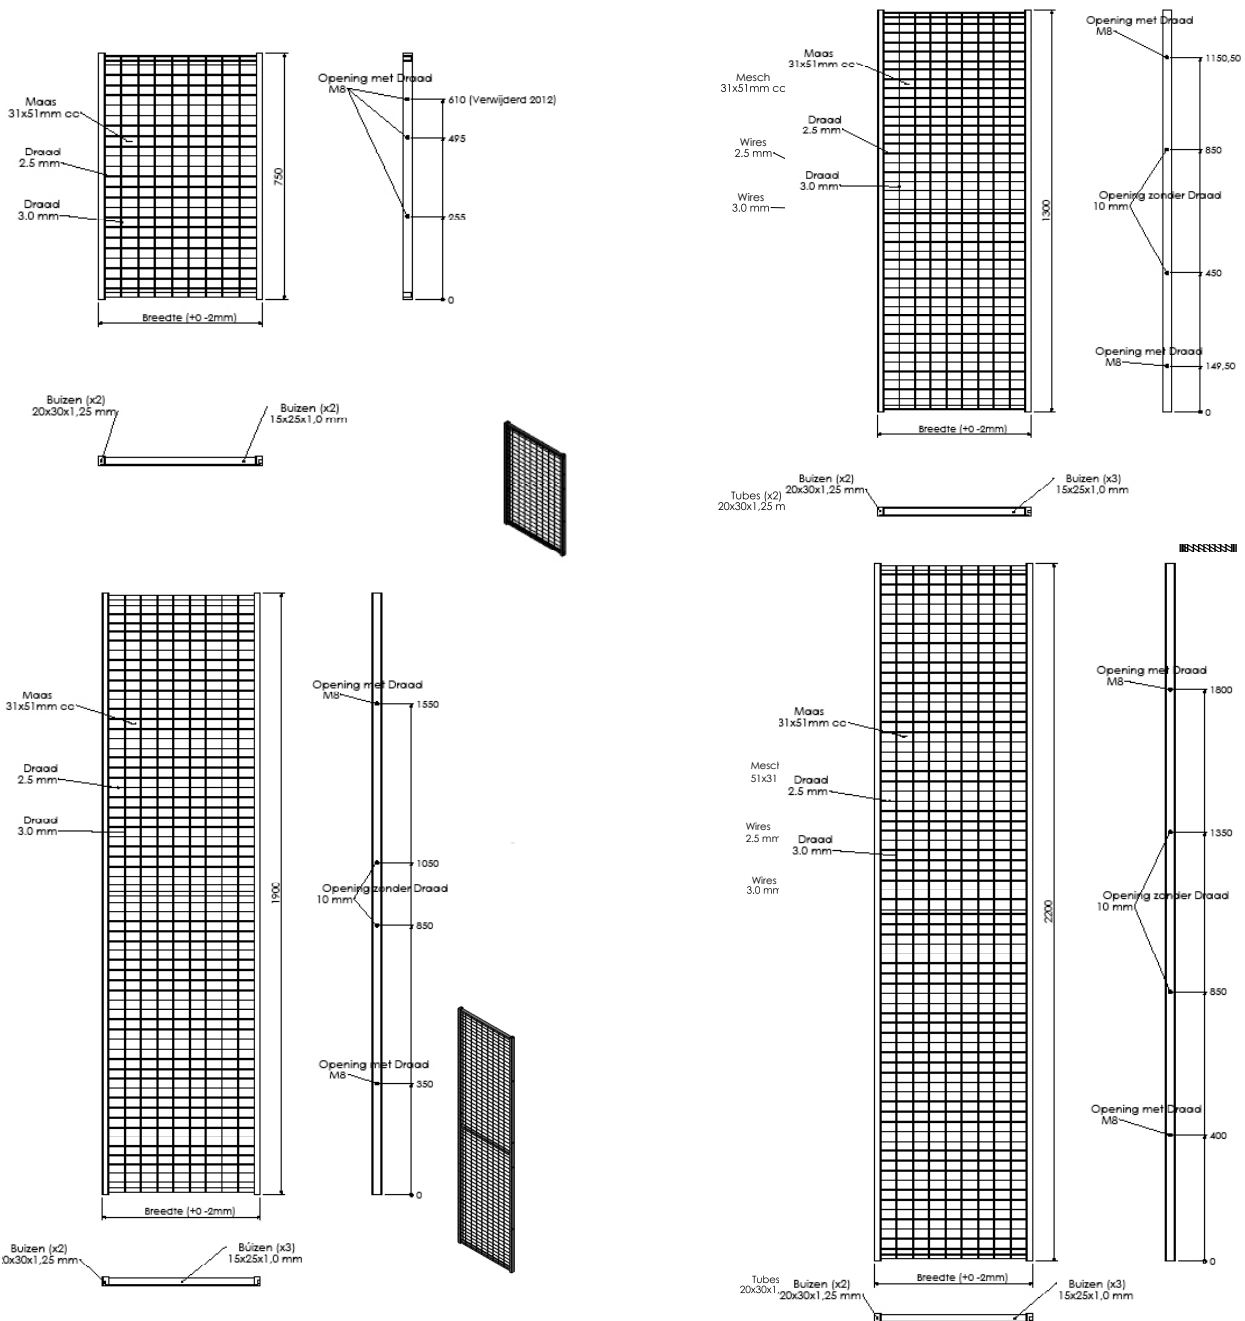

AXELENT PRODUCT INFORMATION

» X-GUARD® PANELEN 50X30

TECHNISCHE FICHE

Veiligheidsafstand	200 mm
Verticale buizen	30x20 mm
Horizontale buizen	25x15 mm
Staander	50x50, 70x70, 50x100, 100x100 mm
Verticale draden	Ø 3 mm
Horizontale draden	Ø 2.5 mm
Mazen	cc 51x31 mm
Oppervlaktebehandeling	Fosfatering / Epoxylak
Kleur gaaselement	Zwart RAL 9011
Kleur staander	Geel RAL 1018, Zwart RAL 9011*, Blauw RAL 5005*, Rood RAL 3020*

(Andere kleuren op aanvraag leverbaar)