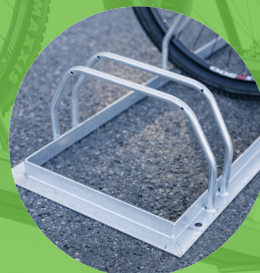

Axelent Safe-X är ett bolag inom Axelent Group som är specialiserade på förrådslösningar och cykelställ inom byggnation, samt näthyllplan och påkörningsskydd för industri och lager. Axelent Safe-X erbjuder ett brett sortiment av smarta produkter anpassade för många tillämpningsområden, vilket innebär att vi kan erbjuda en heltäckande totallösning. Våra kunniga medarbetare kan guida dig genom våra produkter och lösningar, genomföra platsbesök och erbjuda dig en detaljerad ritning med tillhörande offert. Genom vår kundservice erbjuder vi snabb support samt skräddarsydda lösningar för just ditt projekt.

Alla produkter packas och levereras från vårt lager, redo för att monteras på egen hand eller med hjälp av Axelent Safe-X egna montörsteam.