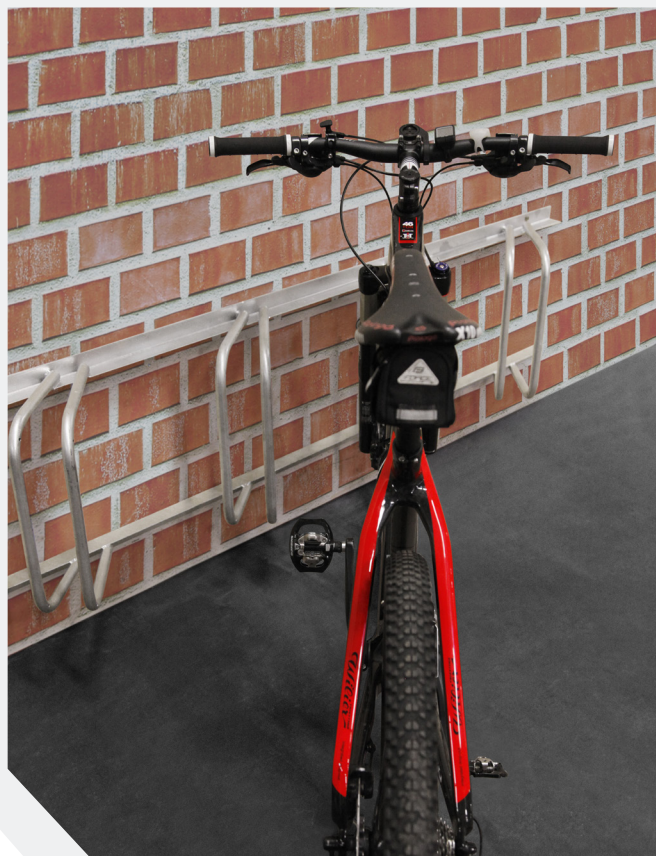

SAFE-X CYKELSTÄLL, FÖR MONTERING PÅ VÄGG (45 GRADER)

PRODUKTFAKTA BIKE-UP WALL ANGLE 45°

Antal cyklar	Dimension (mm) HxDxB	Artikel
5	430x245x2250	900-5
4	430x245x1800	900-4
3	430x245x1350	900-3
2	430x245x900	900-2