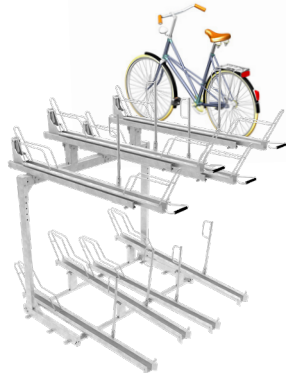

Cykelstället har en utdragbar skena på övre plan som dras ut och används som ramp. Med hjälp av kraften från en gasfjäder i skenans framkant lyfts cykeln sedan enkelt på plats. Därmed behöver cykeln inte lyftas upp för hand, utan kan enkelt och smidigt placeras på andra plan med hjälp av skenan.

Cykelställens olika modeller och funktioner presenteras på nästa uppslag.

Produktförteckning

SAFE-X CYKELSTÄLL, DUBBELSTÄLL MED UTDRAGBAR SKENA

Bike-up Classic Tower

200-22L/33L/44L

Dubbelställ utdragbar utan gasfjäder

Dubbelställ i tre olika storlekar med 4-8 platser med möjlighet att låsa fast cykel i ram på båda plan.

Bike-up Twin Classic Tower

200-2222/3333/4444

Dubbelställ utdragbar utan gasfjäder

Bike-Up Twin Classic Tower har utdragbara skenor och finns i tre olika storlekar från 8-16 platser. Möjlighet finns att låsa fast cykeln i ramen på båda plan.

Bike-Up Pro Tower

100-22L/33L/44L

Dubbelställ utdragbar med gasfjäder

Dubbelställ i tre olika storlekar med 4-8 platser med möjlighet att låsa fast cykel i ram på båda plan.

Bike-up Twin Pro Tower

100-2222/3333/4444