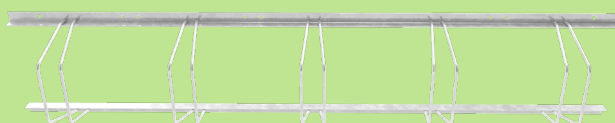

SAFE-X CYKELSTÄLL, FÖR MONTERING PÅ VÄGG (90 GRADER)

PRODUKTFAKTA BIKE-UP WALL

Antal cyklar	Dimension (mm) HxDxB	Artikel
5	430x245x2250	800-5
4	430x245x1800	800-4
3	430x245x1350	800-3
2	430x245x900	800-2
Safetybar		2000-1

SAFE-X CYKELSTÄLL, FÖR MONTERING PÅ VÄGG (45 GRADER)

PRODUKTFAKTA BIKE-UP WALL ANGLE 45°

Antal cyklar	Dimension (mm) HxDxB	Artikel
5	430x245x2250	900-5
4	430x245x1800	900-4
3	430x245x1350	900-3
2	430x245x900	900-2