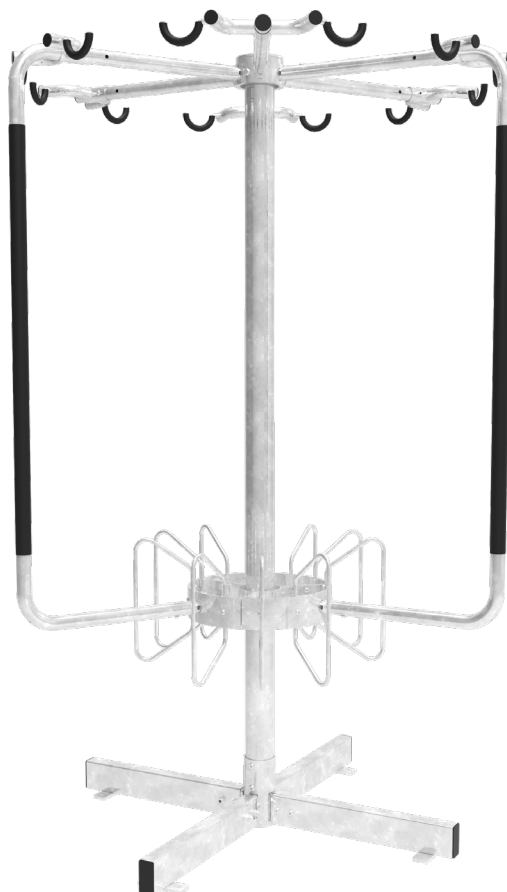

BIKE-UP SPIN 12 BIKE RACK

NY PRODUKT!

Nyhet!

Roterande cykelställ

Axelent Safe-X presenterar en produktnyhet bland cykelställ. Häng upp din cykel och snurra fram den! Perfekt när du har ont om plats och kanske inte har takhöjden som rekommenderas för cykelställ i två plan. Placera med fördel cykelstället i ett hörn. Rymmer upp till 12 cyklar. Stället fästs i golvet med 8 bultar och behöver endast knappa 3x3 meter i golvyta och drygt 2 meter i takhöjd för att få plats.

- » Rymmer upp till 12 cyklar
- » Kräver liten yta
- » 3x3 m golvyta
- » Drygt 2 meter takhöjd

PRODUKTFAKTA

Rek. golvyta	Rek. takhöjd	Artikel
3x3 m	2 m	1000-12