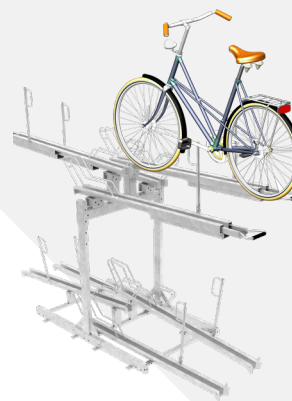

Bike-up Basic+ Twin Tower

400-2222U

Dubbelställ med låsning uppe och nere

Har en kortare utdragbar skena när det inte finns utrymme för en fullt utdragbar. Har plats för upp till 8 cyklar.