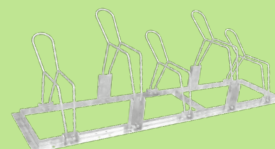

Antal cyklar	Bredd (mm)	Rek. djup & takhöjd (mm)	Artikel
16	1800	6600	400-4444U
12	1400	2420-2700	400-3333U
8	1000		400-2222U

BIKE-UP SPIN 12 BIKE RACK

NY PRODUKT!

Nyhet!

Roterande cykelställ

Axelent Safe-X presenterar en produktnyhet bland cykelställ. Häng upp din cykel och snurra fram den! Perfekt när du har ont om plats och kanske inte har takhöjden som rekommenderas för cykelställ i två plan. Placera med fördel cykelstället i ett hörn. Rymmer upp till 12 cyklar. Stället fästs i golvet med 8 bultar och behöver endast knappa 3x3 meter i golvyta och drygt 2 meter i takhöjd för att få plats.

- » Rymmer upp till 12 cyklar
- » Kräver liten yta
- » 3x3 m golvyta
- » Drygt 2 meter takhöjd

PRODUKTFAKTA

Rek. golvyta	Rek. takhöjd	Artikel
3x3 m	2 m	1000-12

SAFE-X CYKELSTÄLL, FÖR PLACERING PÅ MARKEN

PRODUKTFAKTA BIKE-UP CLASSIC

Antal cyklar	Dimension (mm)		Artikel
	HxDxB		
5	500x500x1900		700-5
4	500x500x1550		700-4
3	500x500x1200		700-3
2	500x500x800		700-2
Safetybar			2000-1

PRODUKTFAKTA BIKE-UP TWIN CLASSIC

Antal cyklar	Dimension (mm)		Artikel
	HxDxB		
10	575x600x2025		700-55
8	575x600x1655		700-44
6	575x600x1285		700-33
4	575x600x915		700-22
Safetybar			2000-1