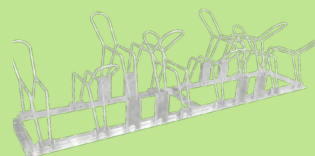

PRODUKTFAKTA BIKE-UP CLASSIC ANGLE 45°

Antal cyklar	Dimension (mm)		Artikel
	HxDxB		
5	500x500x2344		10-5
4	500x500x1894		10-4
3	500x500x1458		10-3
2	500x500x1015		10-2
Safetybar			2000-1