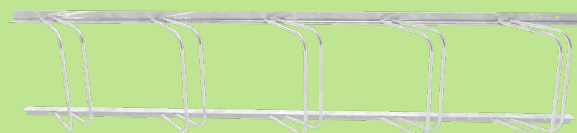

SAFE-X CYKELSTÄLL, FÖR MONTERING PÅ VÄGG (90 GRADER)

PRODUKTFAKTA BIKE-UP WALL

Antal cyklar	Dimension (mm) HxDxB	Artikel
5	430x245x2250	800-5
4	430x245x1800	800-4
3	430x245x1350	800-3
2	430x245x900	800-2
Safetybar		2000-1

SAFE-X CYKELSTÄLL, FÖR MONTERING PÅ VÄGG (45 GRADER)

PRODUKTFAKTA BIKE-UP WALL ANGLE 45°

Antal cyklar	Dimension (mm) HxDxB	Artikel
5	430x245x2250	900-5
4	430x245x1800	900-4
3	430x245x1350	900-3
2	430x245x900	900-2