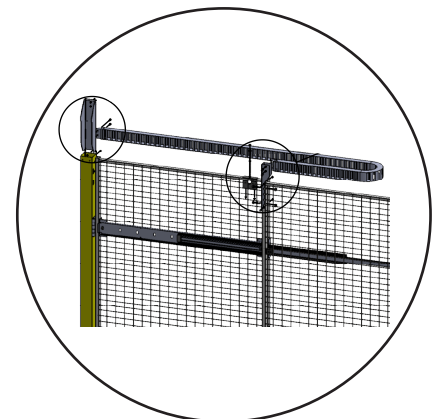

Axellent Productinformatie

» X-Guard® D57-XXX400

Technische gegevens

Art.nr.	Hoogte (mm)	Max. breedte (mm)	Beschrijving
D57-XXX400A	Max. 2300	4000	Dubbele draai/schuifdeur
D57-XXX400B	Min. 2300	4000	Dubbele draai/schuifdeur

(Als deurblad worden standaard panelen met een breedte van 1000 mm gebruikt)

B00-039

Kabelgoot

B00-039