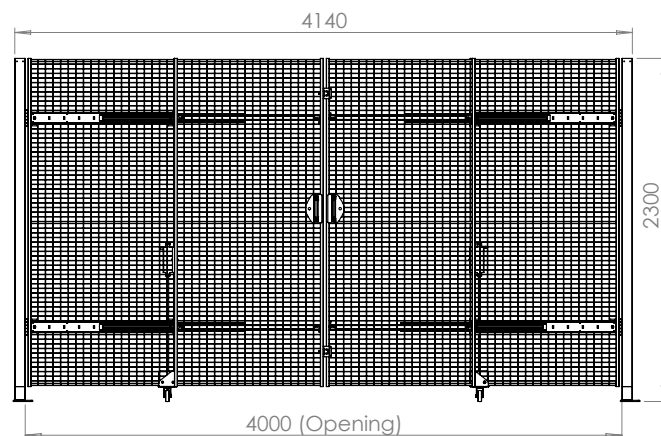

Axellent Productinformatie

» X-Guard® D57-XXX400

Technische gegevens

Art.nr.	Hoogte (mm)	Max. breedte (mm)	Beschrijving
D57-XXX400A	Max. 2300	4000	Dubbele draai/schuifdeur
D57-XXX400B	Min. 2300	4000	Dubbele draai/schuifdeur

(Als deurblad worden standaard panelen met een breedte van 1000 mm gebruikt)

B00-039

Kabelgoot

D57-XXX400A