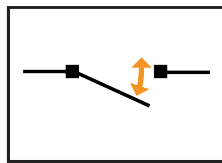

Draaideur, links