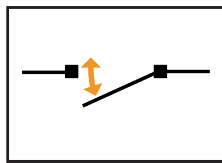

Axellent Productinformatie

» Axellent X-It paniekslot met cilinder

Technische gegevens X-It paniekslot en met functie "Slam & Shut" voor X-Guard en X-Store 2.0

Art.nr.	Omschrijving
XIT-L14-101	Cylinder slot X-It, paniek functie „Slam & Shut“, links, draaideur, X-Guard
XIT-L14-301	Cylinder slot X-It, paniek functie „Slam & Shut“, links, schuifdeur, X-Guard
XIT-L14-401	Cylinder slot X-It, paniek functie „Slam & Shut“, links/rechts, schuifdeur met middenslot, X-Guard
XIT-R14-101	Cylinder slot X-It, paniek functie „Slam & Shut“, rechts, draaideur, X-Guard
XIT-R14-301	Cylinder slot X-It, paniek functie „Slam & Shut“, rechts, schuifdeur, X-Guard
XIT-R14-401	Cylinder slot X-It, paniek functie „Slam & Shut“, links/rechts, schuifdeur met middenslot, X-Guard

Draaideur, rechts