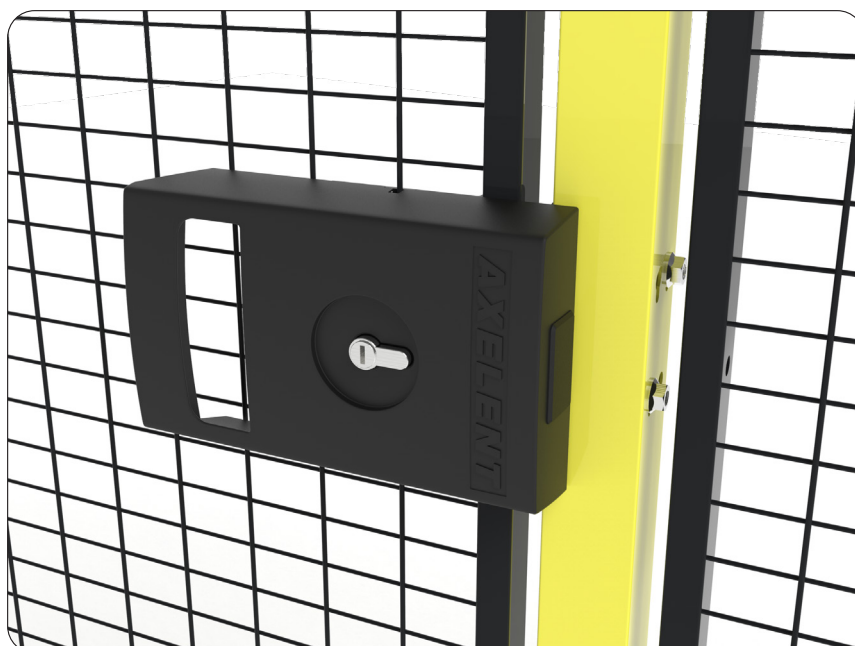

# Axellent Productinformatie

» Axellent X-It Paniekslot met cilinder – nu met Slam & Shut functie

## Axellent X-It Paniekslot met cilinder – nu met Slam & Shut functie

Je kunt het verschil niet zien door alleen naar de buitenkant te kijken. Het verschil is dat je eerst een bewuste handeling moest verrichten en de sleutel moest omdraaien om de deur te kunnen vergrendelen. Met het nieuwe slot kunt u de deur sluiten, ongeacht of de sleutel is geplaatst of niet. Sla de deur dicht en ze is gesloten.

Axellent X-It is een cilinderslot dat in eerste plaats bedoeld is voor al onze modulaire gaaswandsystemen, o.a. in de machinebeveiliging, industriële opslag en bouw. Dankzij de unieke constructie en de zeer eenvoudige montage, kan het slot ook gebruikt worden voor soortgelijke producten die door derden op de markt gebracht werden.

### X-It

- Robuuste constructie
- Unieke vergrendelfunctie
- Handige bediening
- Flexibel, verkrijgbaar voor zowel draaideur als schuifdeur
- Verkrijgbaar in rechter en linker uitvoering
- Eenvoudige montage
- Getest en goedgekeurd volgens SS-EN 12209: 2016
- Gecertificeerd product
- Geleverd in een speciaal ontworpen doos
- Voor het slot is een octrooi aangevraagd