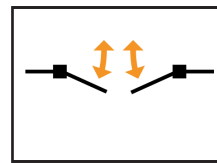

*Dubbele draaideur,
links/rechts*