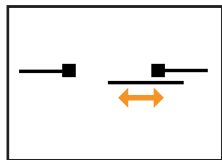

Schuifdeur, rechts